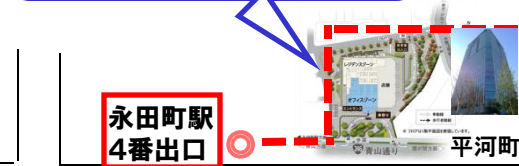

AXIS・平河町新オフィスのご案内

平素はご愛顧賜りまして、誠に有り難うございます。

標記の件、平河町森タワーの完成に伴い、ビル左側面のエスカレータをご利用頂きますとさらに近道で便利になりました。どうぞお気をつけてお運びくださいませ。益々のお引き立てを賜りますよう、なにとぞ宜しくお願い申し上げます。

株式会社アクシス・テクノロジー

住所

〒102-0093 東京都千代田区平河町二丁目十三番一号 相原ビル8階
 電話03(5211)3349、FAX03(5211)3359

交通アクセス

- ①東京メトロ半蔵門線・有楽町線・南北線 『永田町駅』4番出口から 徒歩2分
- ②東京メトロ半蔵門線 『半蔵門駅』1番出口から 徒歩8分

ビル外左側面エスカレータで降り、ビルの周回道路沿いに廻り込むと近道です。

←至 赤坂見附

至 丸の内 →